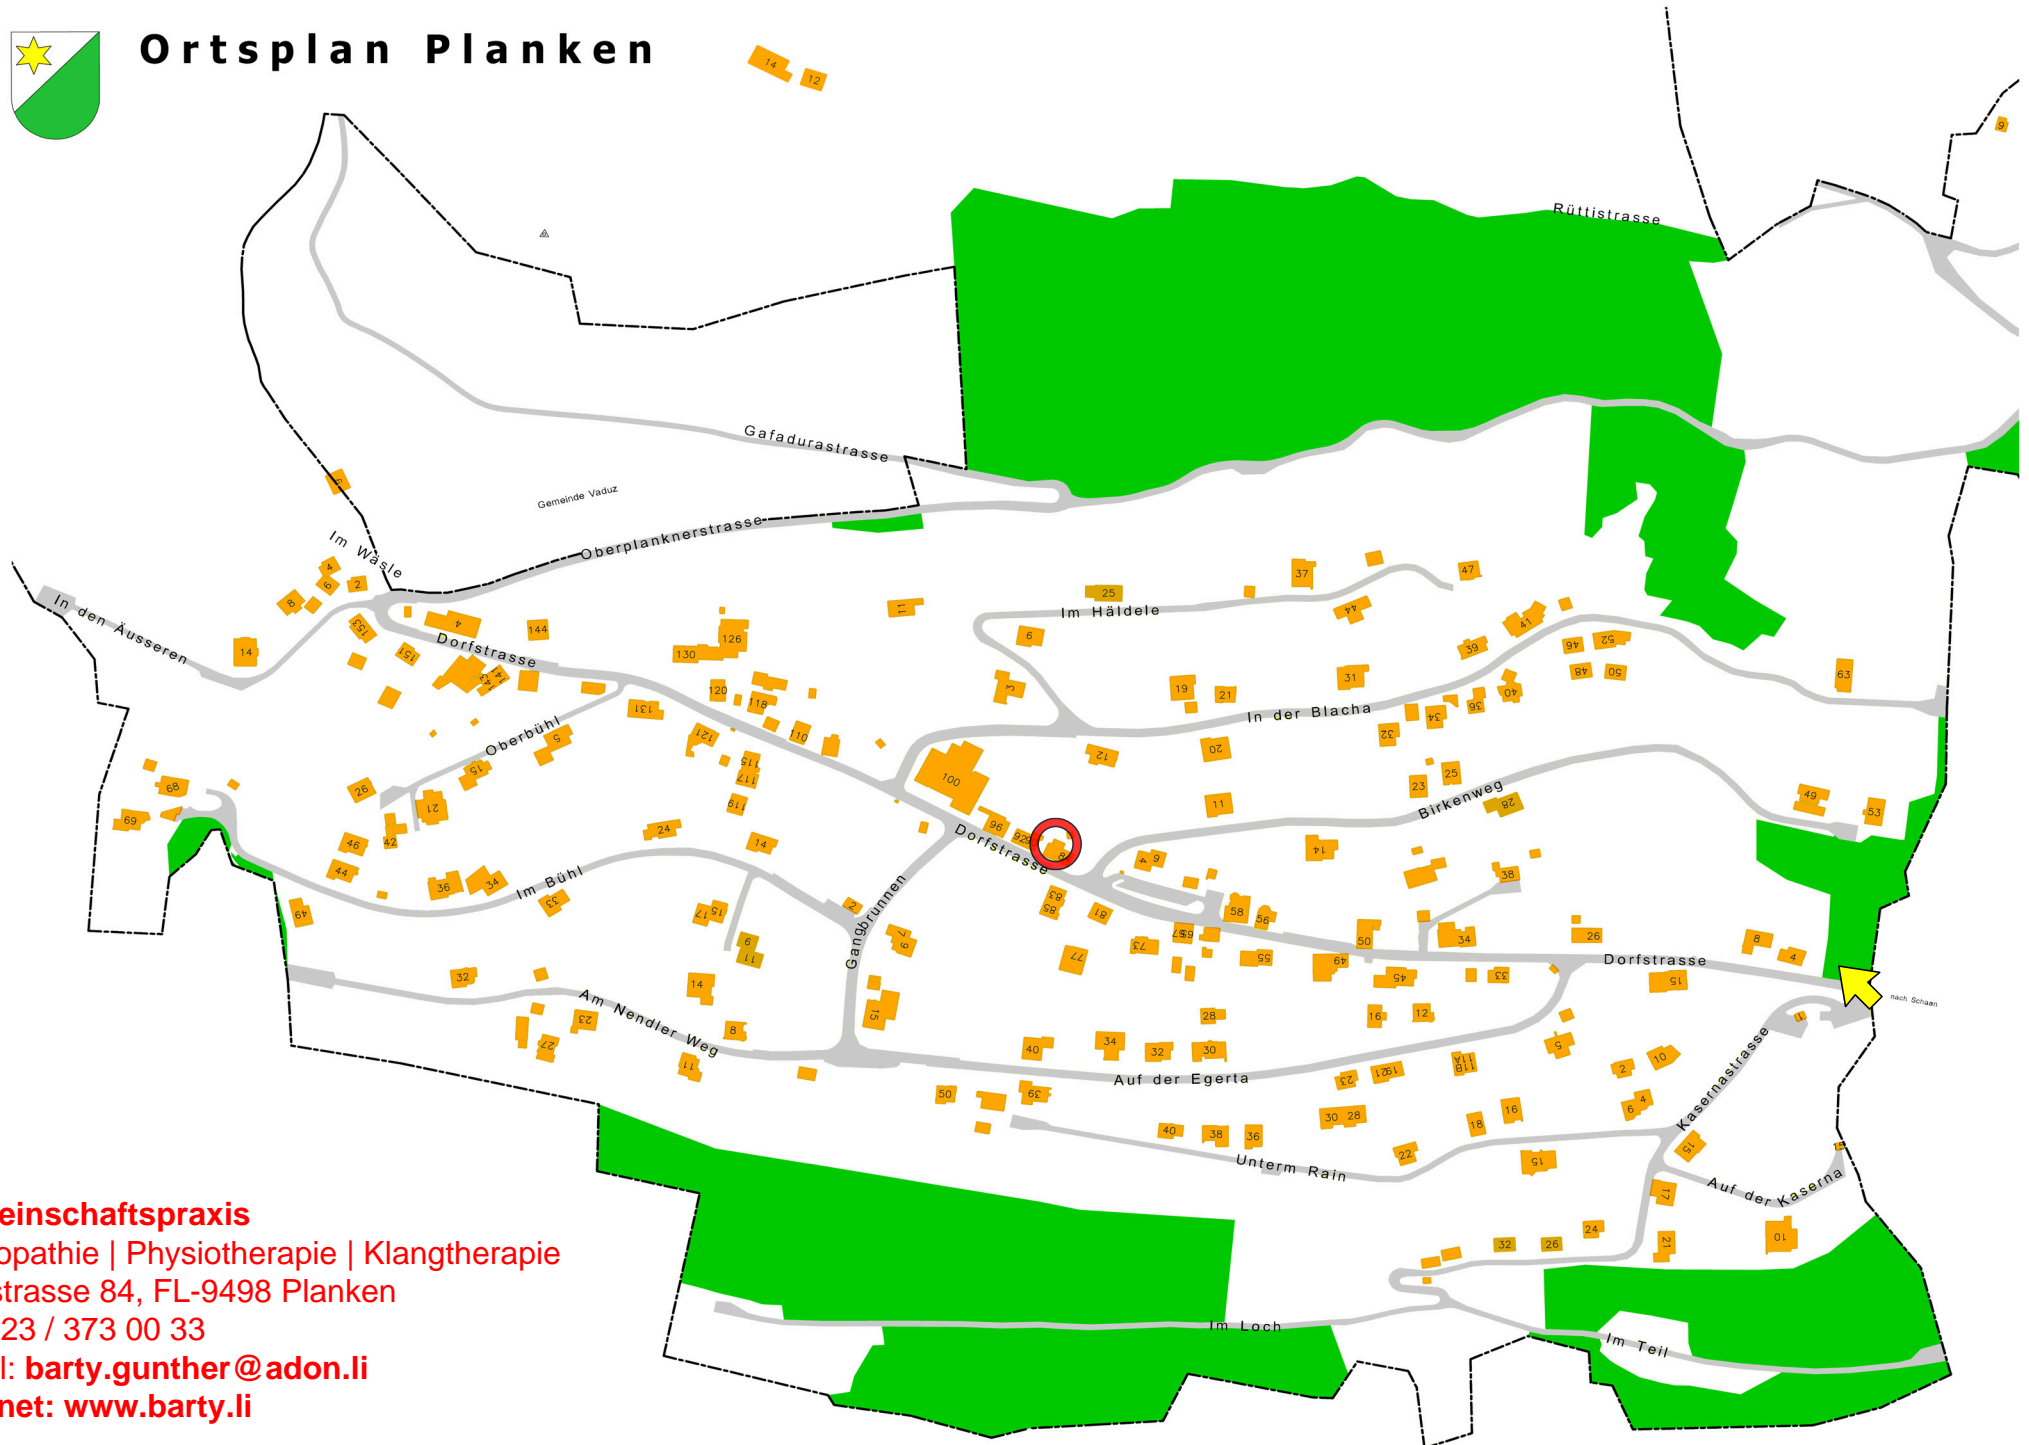

Ortsplan Planken

Gemeinschaftspraxis

Osteopathie | Physiotherapie | Klangtherapie

Dorfstrasse 84, FL-9498 Planken

T. +423 / 373 00 33

Email: barty.gunther@adon.li

Internet: www.barty.li